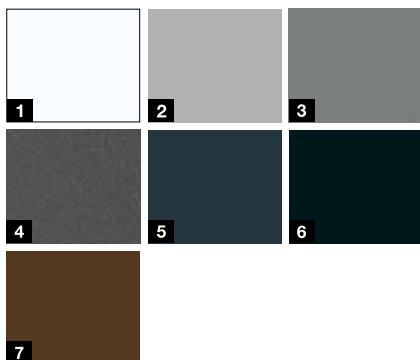

Motiv 810S

Aktionsfarben

- 1 Verkehrsweiss RAL 9016 matt
- 2 Weissaluminium RAL 9006
- 3 Graualuminium CH 907
- 4 Anthrazit Metallic CH 703
- 5 Anthrazitgrau RAL 7016
- 6 Tiefschwarz RAL 9005
- 7 Terrabraun RAL 8028